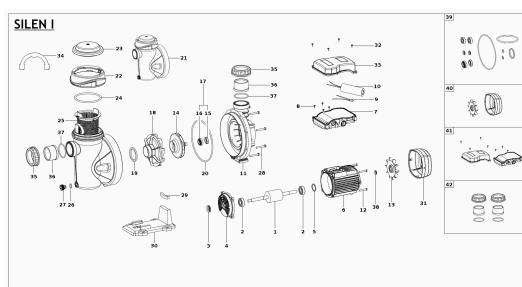

Home > Spare parts ESPA > Swimming Pool > SILEN I

SILEN I

Ref.: SILEN I |

[Exploded view](#) [Data Sheet view](#)

| | Position | Model | Code | Description | Price |
|---|----------|------------------------------|------------|--|----------|
|  | 01 | SILEN I 33 8 M 50/60Hz | 0000199024 | SILEN I 33 8 M 50/60Hz - SHAFT | 34.02 € |
|  | 01 | SILEN I 50 12 M 50/60Hz | 0000216204 | SILEN I 50 12 M 50/60Hz - CONJ.EIX- ROTOR IRIS 750M (AISI431) IE2 | 32.70 € |
|  | 01 | SILEN I 100 15 M 50/60Hz | 0000199029 | SILEN I 100 15 M 50/60Hz - SHAFT | 36.63 € |
|  | 02 | SILEN I | 0000001962 | SILEN I - BEARING | 3.61 € |
|  | 03 | SILEN I | 0000142698 | SILEN I - RETAINER | 0.58 € |
|  | 04 | SILEN I | 0000154447 | SILEN I - SHIELD | 21.81 € |
|  | 05 | SILEN I | 0000190252 | SILEN I - WASHER | 0.30 € |
|  | 06 | SILEN I 33 8 M | 0000203294 | SILEN I 33 8 M - STATOR | 85.03 € |
|  | 06 | SILEN I 33 8 M 115v 60Hz | 0000206763 | SILEN I 33 8 M 115v 60Hz - STATOR | 88.85 € |
|  | 06 | SILEN I 33 8 M 220v 60Hz | 0000206757 | SILEN I 33 8 M 220v 60Hz - STATOR | 85.40 € |
|  | 06 | SILEN I 50 12 M | 0000203295 | SILEN I 50 12 M - STATOR | 89.79 € |
|  | 06 | SILEN I 50 12 M 115v 60Hz | 0000206765 | SILEN I 50 12 M 115v 60Hz - STATOR | 93.70 € |
|  | 06 | SILEN I 50 12 M 220v 60Hz | 0000206759 | SILEN I 50 12 M 220v 60Hz - STATOR | 89.53 € |
|  | 06 | SILEN I 100 15 M | 0000203296 | SILEN I 100 15 M - STATOR | 131.85 € |